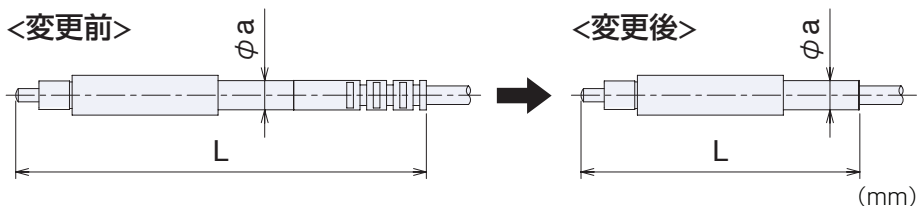

# コードプロテクタの変更について

コードプロテクタを廃止し、本体の**コンパクト化**を実現しました。

形式名	L		φ a	
	変更前	変更後	変更前	変更後
<b>CSS60A</b>	62.0	42.0	4.4	5.0
<b>CSS60B</b>	59.5	42.0	4.4	5.0
<b>CS065A</b>	62.0	42.0	4.4	5.0
<b>CS067A</b>	62.0	42.0	4.4	5.0
<b>CS067B</b>	59.5	42.0	4.4	5.0
<b>CS081A</b>	62.0	42.0	4.4	5.0
<b>CS081B</b>	59.5	42.0	4.4	5.0
<b>CSS80A</b>	63.5	43.5	-	-
<b>CS087A</b>	63.5	43.5	-	-
<b>CSK087A</b>	74.5	54.5	-	-
<b>CSK087B</b>	74.5	54.5	-	-
<b>CSP087A</b>	72.8	52.8	-	-
<b>CSP087B</b>	69.8	52.8	-	-
<b>BP060A</b>	47.8	32.8	-	-
<b>BP060B</b>	47.8	32.8	-	-
<b>BP080A</b>	51.0	36.0	-	-
<b>BP080B</b>	51.0	36.0	-	-
<b>BP100A</b>	54.2	39.2	-	-
<b>BP100B</b>	54.2	39.2	-	-
<b>SP060A</b>	55.0	40.0	-	-
<b>SP060B</b>	55.0	40.0	-	-
<b>SP080A</b>	55.0	40.0	-	-
<b>SP080B</b>	55.0	40.0	-	-